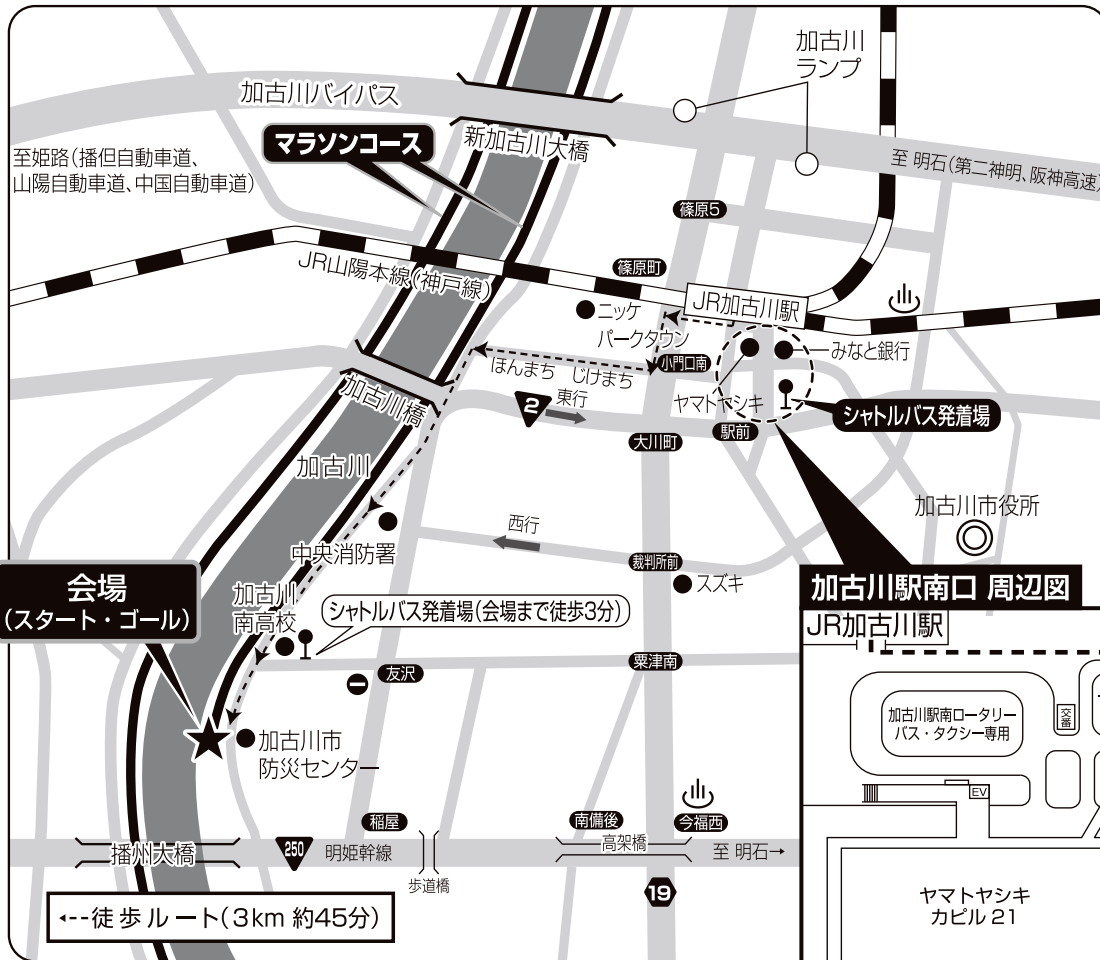

●周辺地図

● 進入禁止 ● バス停 ● 銭湯

加古川駅南口 周辺図